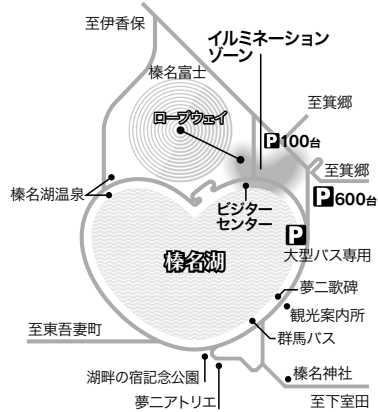

光に包まれ、イルミネーションの中をゴカートで走ります!

ロープウェイを運行

榛名富士に架かる榛名山ロープウェイが期間中毎日運行。頂上からは高崎・前橋の夜景と、イルミネーション会場の全景を見渡すことができます。(天候により運休の場合あり)

- 運行時間/16:30~21:00
- 料金/大人:800円 小人:390円

屋台であつたまろう!

寒さを吹き飛ばすホカホカのメニューが勢ぞろい。味も絶品! ココロもカラダも大満足!

レーザーショーで毎日ショーアップ!

レーザーとイルミネーションが榛名湖を美しく彩ります。レーザーショーはさらに大進化し、幻想的な夢の世界へと誘います。(17:30から1時間おきに実施)

その場で当たるプレゼント!

アンケートにお答えいただいた方に抽選で『ご宿泊券』プレゼント!

ぐんまちゃんとサンタさんが登場!

ぐんまちゃんがやってきます。一緒に写真を撮ったり、遊んだりしましょう。サンタさんからのサプライズプレゼントもありますよ!(天候により変更中止あり)

シャボン玉が舞う!

シャボン玉が舞い、イルミネーションと相まってさらに美しく!

会場はとても寒いので防寒の準備を万全にしてお楽しみください。(外気温:氷点下)

榛名公園ビジターセンター周辺(沼の原)

P 駐車場で利用の際、警備協力金として普通車500円、バス3,000円を頂戴いたします。

注: 期間中、榛名湖周辺の道路は積雪・凍結のおそれがあります。冬用タイヤ・チェーン等の装備をし、安全運転でお越しください。